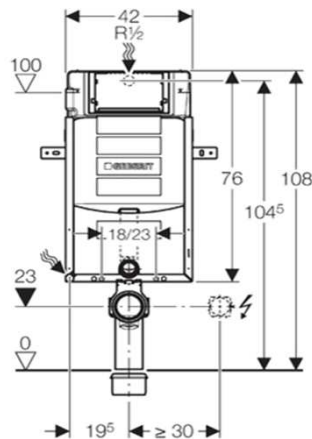

Geberit Montageelemente

Kombifix Plus Wand-WC, mit UP-Spk. UP320

Zum Einbau in eine teilhohe oder raumhohe nass gemauerte Vorwand vor einer Massivwand
U-förmiges Montageelement mit 4 Befestigungswinkeln, verzinkt, Farbe Geberit blau
Keramikbefestigungen M12, Befestigungsabstand 18 cm oder 23 cm
Befestigung für Wand-WC-Bogen schallgedämmt, von vorne montiert
Befestigung für Abgangsbogen steckbar
UP-Spülkasten UP320 mit Betätigung von vorne, 25 Jahre Ersatzteilsicherheit
UP-Spülkasten für werkzeuglose Montage und werkzeuglose Servicearbeiten
UP-Spülkasten schwitzwassergedämmt
UP-Spülkasten für 2-Mengen-, 1-Mengen- oder Spül-Stopp-Spülung
Bauschutz für Serviceöffnung werkzeuglos montierbar und werkzeuglos ablängbar
Spülmenge einstellbar
Wasseranschluss hinten/oben in der Mitte
Bei Werkseinstellung sofortiges Nachspülen möglich

Artikelnummer	€/Stück	incl.MWST
GEB-110300	136,22 €	162,10 €