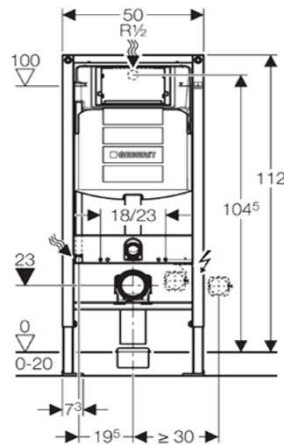

Duofix Wand-WC, 112 cm, mit UP-Spk. UP320

- Zum Einbau in teilhohe oder raumhohe Vorwandinstallation
- Zum Einbau in raumhohe Installationswand
- Zum Einbau in Duofix Systemwand
- Geeignet für Fußbodenaufbau 0 - 20 cm
- Trockenbauelement, Selbsttragend
- Rahmen pulverbeschichtet, Farbe Geberit blau
- Rahmen mit Löchern ø 9 mm für Befestigung im Holzständerbau
- Keramikbefestigungen M12, Befestigungsabstand 18 cm oder 23 cm
- Fußstützen mit cm-Raster-Markierung, rutschsicher, höhenverstellbar, verzinkt
- Fußplatte drehbar, für den Einbau in UW50 und UW75 Profile
- Wand-WC-Bogen tiefenverstellbar in 8 Positionen, Verstellbereich 45 mm, Befestigung schallgedämmt
- UP-Spülkasten UP320 mit Betätigung von vorne, 25 Jahre Ersatzteilsicherheit
- UP-Spülkasten für werkzeuglose Montage und werkzeuglose Servicearbeiten
- UP-Spülkasten schwitzwassergedämmt
- UP-Spülkasten für 2-Mengen-, 1-Mengen- oder Spül-Stopp-Spülung
- Bauschutz für Serviceöffnung werkzeuglos montierbar und werkzeuglos ablängbar
- Spülmenge einstellbar
- Bei Werkseinstellung sofortiges Nachspülen möglich
- Wasseranschluss hinten/oben in der Mitte

■ GEBERIT

Artikelnummer	€/Stück	incl.MWST
GEB-111300	157,53 €	187,46 €