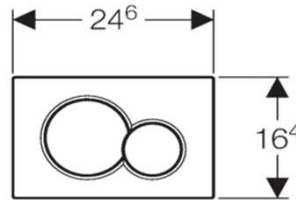

Betätigungsplatten für UP-Spülkasten UP320 und UP300 mit Betätigung von vorne

Geberit Sigma01 Betätigungsplatte für 2-Mengen-Spülung (Samba neu)

Zur Verwendung mit Einwurfschacht
für Reinigungswürfel
2-Mengen-Führungsplättchen
Drückerstangen, Distanzbolzen
Befestigungsmaterial
weiß-alpin