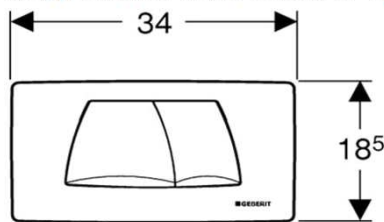

Betätigungsplatten für UP-Spülkasten bis Ende 2001 mit Betätigung von vorne

Twinline Betätigungsplatte für 2-Mengen-Spülung

Für 2-Mengen-Spülung
Für Geberit UP-Spülkasten Duofix Pur, Kombifix Pur und Geberit UP-Spülkasten bis Ende 2001
2-Mengen-Führungsplättchen
Drückerstangen
Befestigungsmaterial
weiß-alpin

Artikelnummer	€/Stück	incl.MWST
GEB-115888	41,16 €	48,98 €

200F Betätigungsplatte für Spül-Stopp-Spülung

Für Spül-Stopp-Spülung
Für Geberit UP-Spülkasten Duofix Pur, Kombifix Pur und Geberit UP-Spülkasten bis Ende 2001

Unterbrechungshebel
Befestigungsmaterial
weiß-alpin