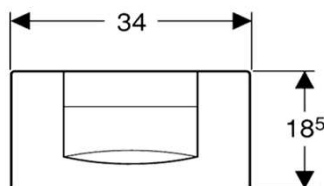

Artikelnummer	€/Stück	incl.MWST
GEB-115222	34,92 €	41,55 €

Geberit Aufputz-Spülkasten