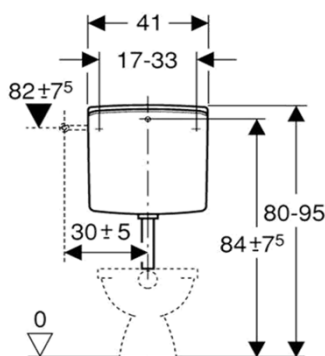

AP-Spülkasten AP140, tiefhängend, mit 2-Mengen-Spülung

Für AP-Montage
2-Mengen-Spülung

Tasten für 2-Mengen-Spülung, rechts im Deckel integriert
Schwitzwassergedämmt, geräuscharm

Wasseranschluss links, rechts und hinten in der Mitte

Leitungskanal für Wasseranschluss von unten

Armaturengruppe I

Prüfung nach DIN 19542

■ GEBERIT

Artikelnummer	€/Stück	incl.MWST
GEB-140300	83,56 €	99,44 €