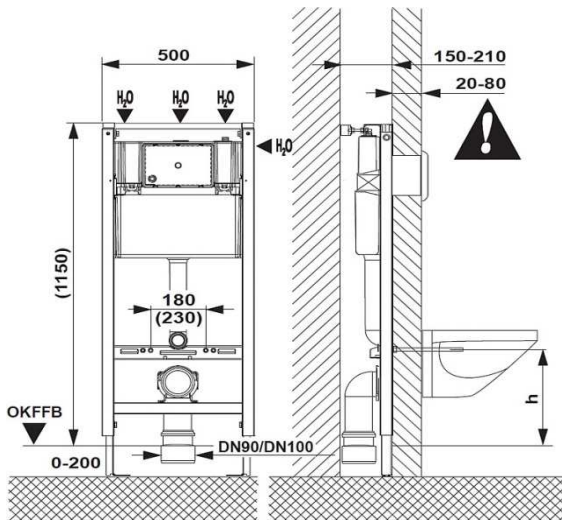

Lieferumfang:

- Wandschiene und Wandhalterung
- Wand-WC Bogen DN 90
- Übergangsstück DN 90/DN 100
- Montage- und Befestigungsmaterial

evenes®

Artikelnummer

991411505

€/Stück

128,72 €

incl.MWST