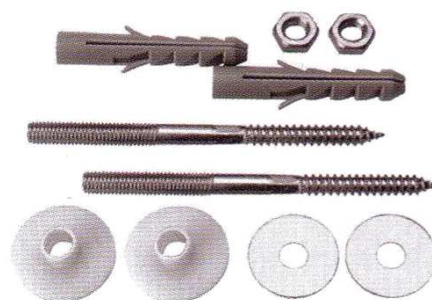

Waschtisch-Befestigung 10 x 140 mm

Muttern, Unterlegscheiben, Bundhülsen, Dübeln
ohne Abdeckkappen