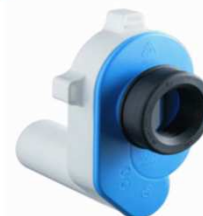

PP-Ausgussbecken-Siphon 11/2"

mit Rosette
nach DIN

HAAS 

Art-Nummer	Farbe	Ablauf	€/Stück	incl.MWST
OHA-2860	weiss	DN 40	4,39 €	5,22 €

Urinal-Absauge-Siphon aus PE

mit Dichtung, komplett montiert, waagerechter Ablauf
nach DIN

HAAS 

Art-Nummer	Farbe	Ablauf	€/Stück	incl.MWST
OHA-6280	blau	DN 50	12,02 €	14,30 €

Urinal-Absauge-Siphon aus PE

mit Dichtung, komplett montiert
senkrechter Ablauf
nach DIN

HAAS 

Art-Nummer ARTIKELNR	Farbe	Ablauf	€/Stück	incl.MWST
OHA-6290	weiss	DN 50	12,02 €	14,30 €