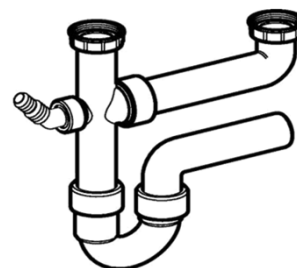

Spültisch-Ablauf für ein Becken

Röhren-Geruchsverschluss
Mit Anschluss G 1" für Wasch- oder Geschirrspülmaschine
Abgang waagerecht

GEBERIT

Art-Nummer	Farbe	Ablauf	€/Stück	incl.MWST
GEB-152713	weiss	DN 40	7,90 €	9,40 €
GEB-152711	weiss	DN 50	7,90 €	9,40 €

Spültisch-Ablauf für ein Becken (Raumsparmodell)

Röhren-Geruchsverschluss
Raumsparmodell
Anschlussbogen gesteckt
Mit Anschluss G 1" für Wasch- oder Geschirrspülmaschine

GEBERIT

Art-Nummer	Farbe	Ablauf	€/Stück	incl.MWST
GEB-152819	weiss	DN 50	15,19 €	18,08 €

Spültisch-Ablauf für zwei Becken

Röhren-Geruchsverschluss

Mit Anschluss G 1" für Wasch- oder Geschirrspülmaschine

Abgang waagrecht

Art-Nummer	Farbe	Ablauf	€/Stück	incl.MWST
GEB-152715	weiss	DN 50	13,18 €	15,68 €