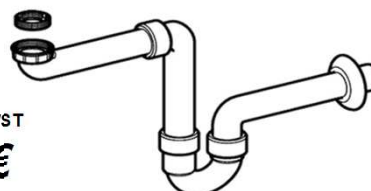

Wasch- oder Geschirrspülmaschinen-Ablauf

Röhren-Geruchsverschluss

Anschlussrohr, Abgangsbogen, Rosette, Rohrclips

Art-Nummer	Farbe	Ablauf	€/Stück	incl.MWST
GEB-152702	weiss	DN 50	11,16 €	13,28 €

Leckwasser-Ablauf mit Trichter

Röhren-Geruchsverschluss

Für den Anschluss mehrerer Restwasseranschlüsse

Art-Nummer	Farbe	Ablauf	€/Stück	incl.MWST
GEB-152392	weiss	DN 40	16,24 €	19,33 €
GEB-152393	weiss	DN 50	17,69 €	21,05 €

Waschtisch-Ablauf

Raumsparmodell

Röhren-Geruchsverschluss

Abgangsbogen u. Rosette

Art-Nummer	Farbe	Ablauf	€/Stück	incl.MWST
GEB-151107	weiss	DN 40	14,72 €	17,52 €

Reduzierung PP mit Dichtung

Art-Nummer	Größe	€/Stück	incl.MWST
PPRED-040032	1 1/2x1 1/4"	1,26 €	1,50 €
OHA-2928	2"x1 1/2"	1,36 €	1,62 €