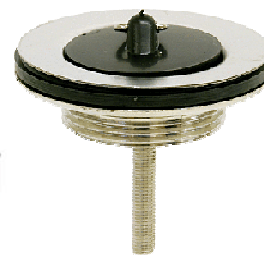

Artikelnummer	€/Stück	incl.MWST
SF-T	52,67 €	62,68 €

Sifonrosette 1 1/4" = 32 mm

Messing verchromt

Artikelnummer	Außen/Höhe	€/Stück	incl.MWST
SF-SROS15	80x15 mm	3,09 €	3,68 €
SF-SROS30	80x30 mm	3,59 €	4,27 €

Verschlussstopfen 1 1/4"x 90 mm

verchromt

Artikelnummer	€/Stück	incl.MWST
SF-STO	7,86 €	9,35 €

Universal-Stopfenventil 1 1/4"

Siebplatte-Chrom-Nickelstahl 18/8, Unterteil vernickelt

Artikelnummer	€/Stück	incl.MWST
SF-STOVE-032	3,12 €	3,71 €

Universal-Siebventil 1 1/4" verchr.

Unterteil Messing vernickelt,
mit Siebplatte aus Edelstahl

Artikelnummer	€/Stück	incl.MWST
SF-SIEVE-032	4,60 €	5,47 €

Design-Excentergarnitur 1 1/4"

Messing verchromt

Druckverschlusscenterstopfen rund
Befestigungsstück mit Schlüsselfläche

Artikelnummer	€/Stück	incl.MWST
SF-DSTOVE	11,98 €	14,26 €

Ventilstopfen Komfort

für Abläufe
mit Edelstahl-Dreieckbügel

Artikelnummer	Durchmesser	€/100 Stück	incl.MWST
OHA-6143	38,5 mm	0,56 €	0,67 €
OHA-6144	40,5 mm	0,56 €	0,67 €
OHA-6145	43,5 mm	0,56 €	0,67 €
OHA-6146	45,5 mm	0,56 €	0,67 €
OHA-6148	50,5	0,96 €	1,14 €