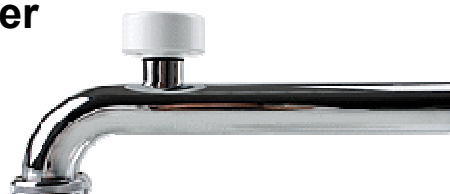

Röhrensifon Bidet 1 1/4" DN 32

Messing verchromt, 1 1/4"

DIN-Geprüft

Artikelnummer	€/Stück	incl.MWST
SF-RÖ-BI	11,04 €	13,14 €

Wandrohr 32 mm mit Bördel

Messing verchromt

Artikelnummer	Länge	€/Stück	incl.MWST
SF-WARO-200	200 mm	2,40 €	2,86 €
SF-WARO-250	250 mm	3,26 €	3,88 €
SF-WARO-300	300 mm	4,02 €	4,78 €

Wandrohrbogen 90° 32 mm

Messing verchromt

Artikelnummer	Länge	€/Stück	incl.MWST
SF-WAROB-250	250 mm	5,94 €	7,07 €
SF-WAROB-300	300 mm	6,60 €	7,85 €

Wandrohrbogen 90° 32 mm mit Bördelrand, Rändelmutter, Belüfter

Messing verchromt

Artikelnummer	€/Stück	incl.MWST
SF-WAROBB-250	22,06 €	26,25 €

Verstellrohr 45° 32 x 200mm

Messing verchromt,
mit Schlauchverschraubung 3/4",

Artikelnummer	€/Stück	incl.MWST
SF-VERRO	10,72 €	12,76 €

Kupplung 32 x 32 mm

Messing verchromt,
mit 2 konischen Dichtungen

Artikelnummer	€/Stück	incl.MWST
SF-SQVER	5,68 €	6,76 €

Doppelmuffe 32 x 32 mm

Messing verchromt, mit 2 O-Ringen

Artikelnummer	€/Stück	incl.MWST
SF-WAROM	3,30 €	3,93 €